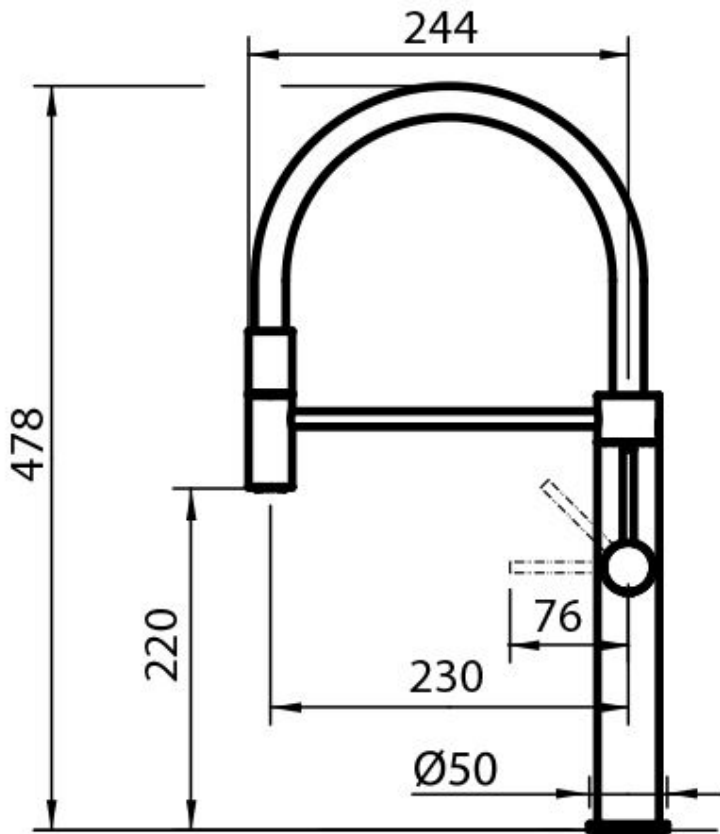

360°

Base d'appui \varnothing 50mm

Cartouche À disques céramiques

Trou mitigeur \varnothing 35mm

Partie esthétiques Pièces esthétiques en acier AISI 316 avec traitement PVD

Épaisseur maximale du top 40mm

DESSINS TECHNIQUES