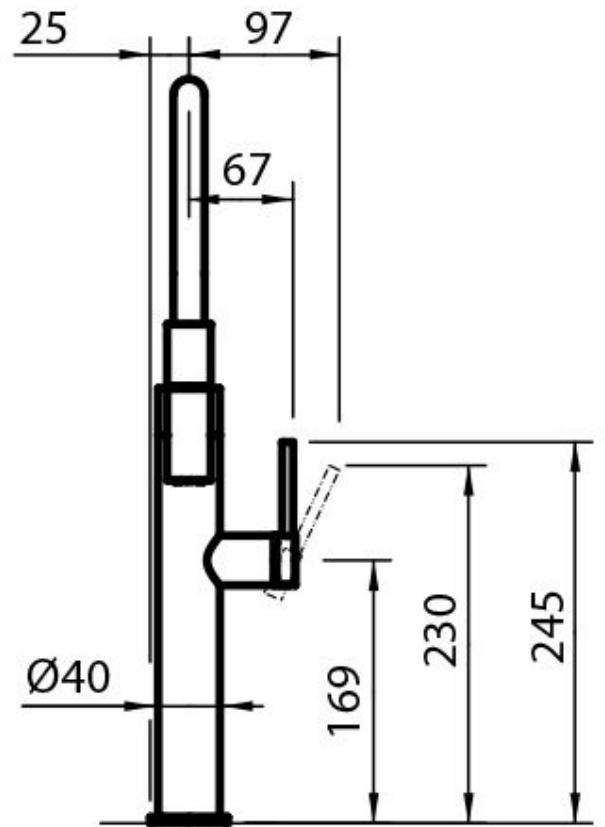

360°

Base d'appui \varnothing 50mm

Cartouche À disques céramiques

Trou mitigeur \varnothing 35mm

Partie esthétiques Pièces esthétiques en acier AISI 316 avec traitement PVD

Épaisseur maximale du top 40mm

DESSINS TECHNIQUES